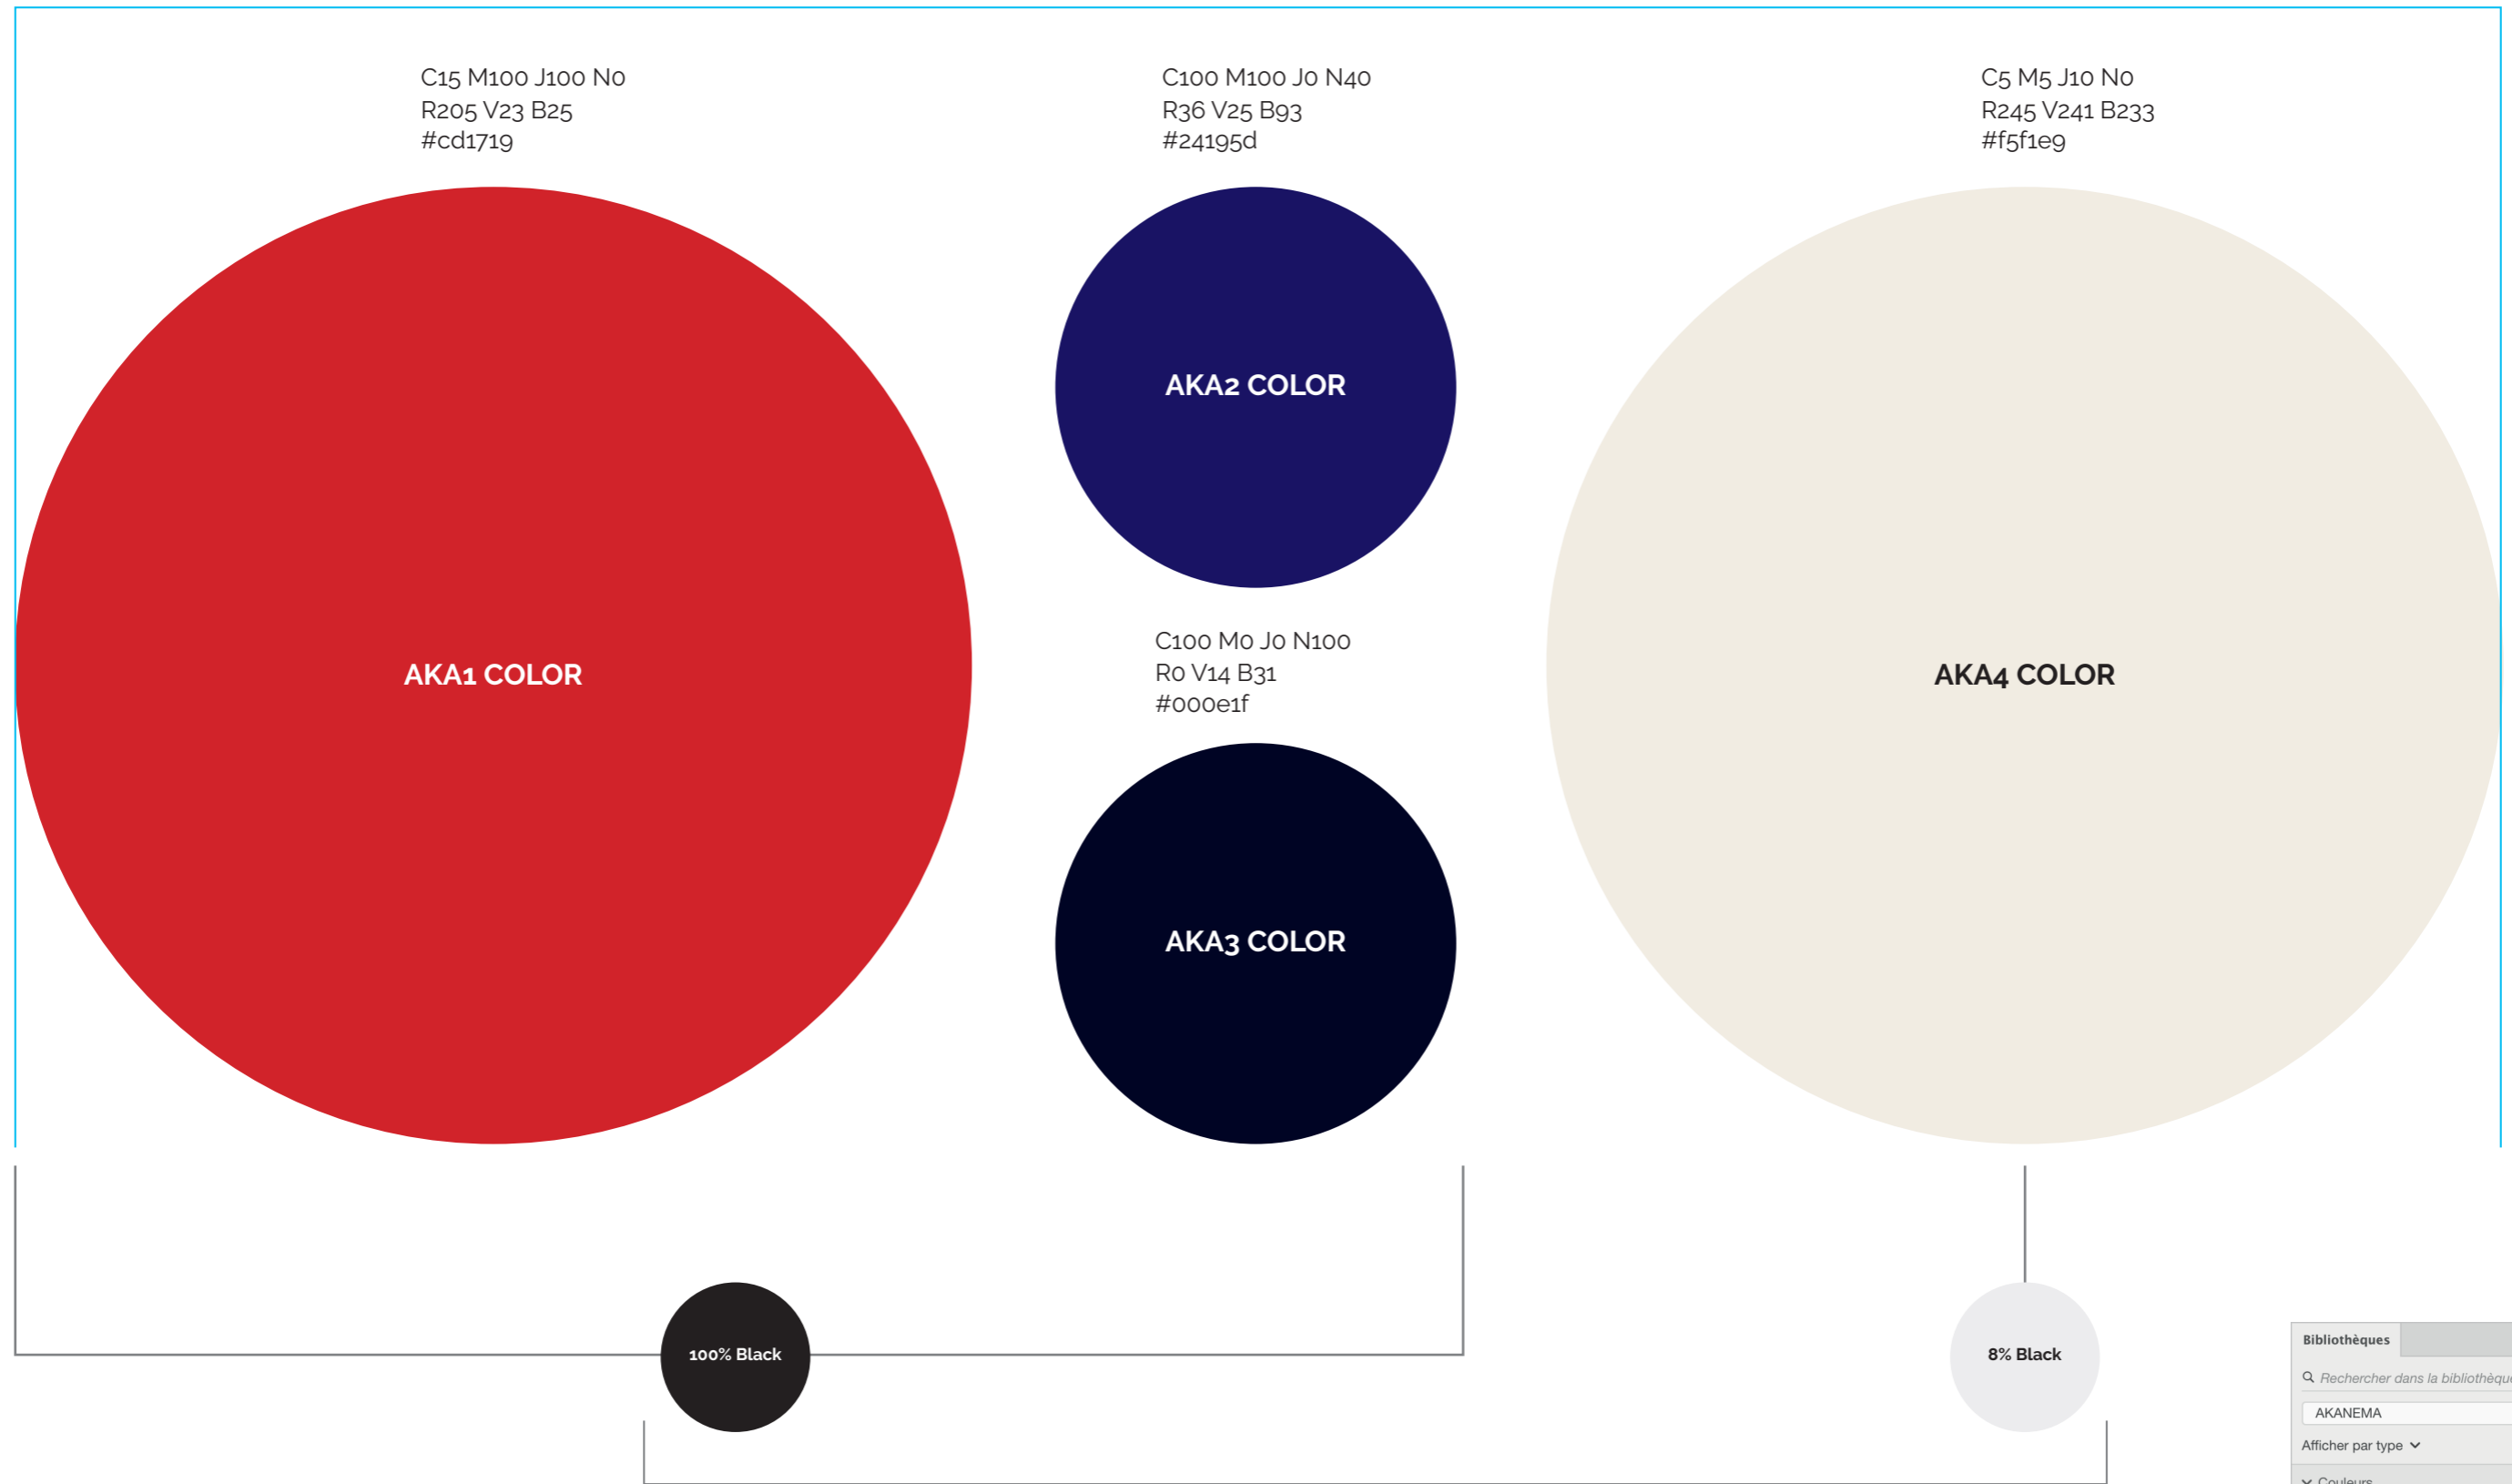

Monogramme seul

Espace minimum contraint

Logotype Horizontal

Espace minimum contraint

Logotype Vertical > Exclusivement destiné aux goodies

Espace minimum contraint

DÉPLOIEMENT COULEURS ET PROPORTIONNALITÉS

COULEUR

CORRESPONDANCES NOIR ET BLANC

Bibliothèques

Rechercher dans la bibliothèque active

AKANEMA

Afficher par type

Couleurs

- AKA3
- AKA1
- AKA2
- AKA4