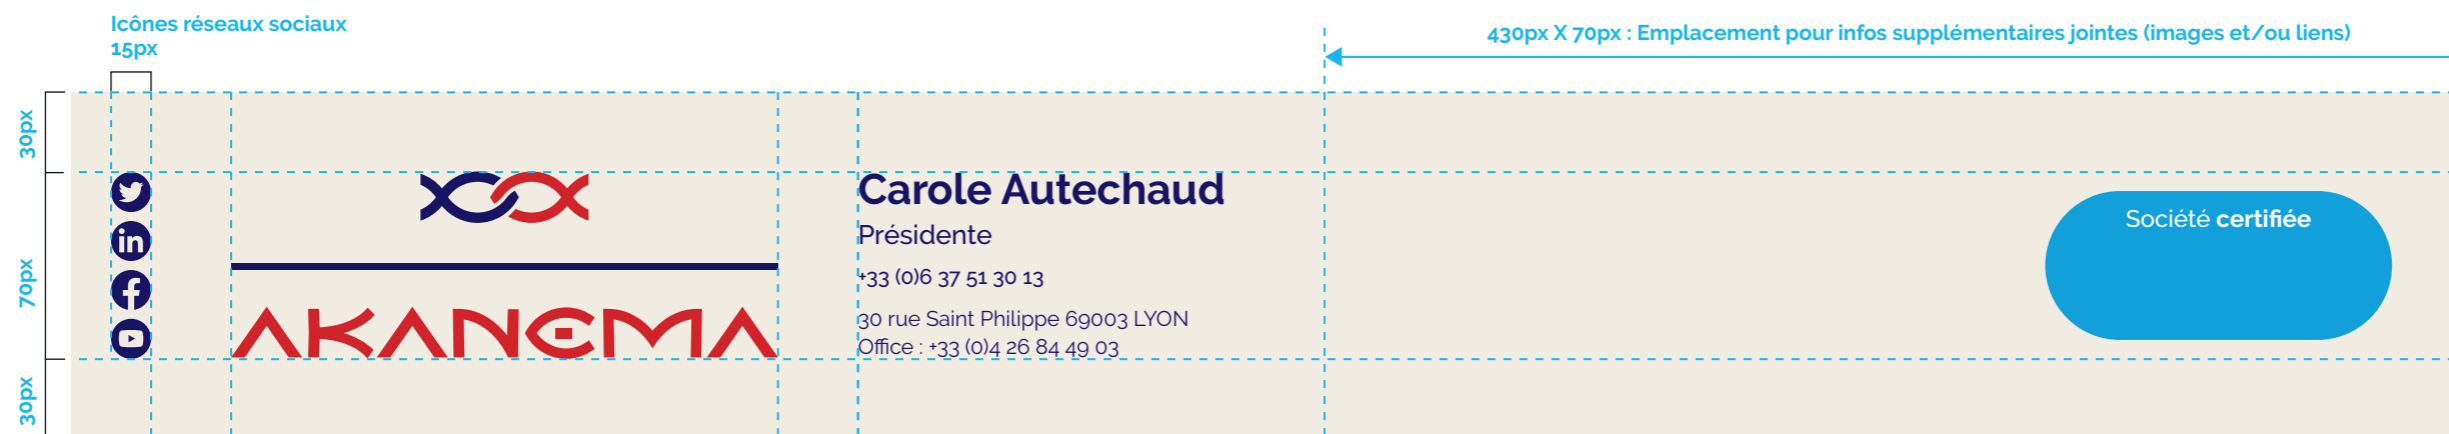

Préservez l'environnement et n'imprimez que lorsque c'est nécessaire - Faites bonne impression ! N'utilisez votre imprimante que lorsque c'est nécessaire.

Ce message et toutes les pièces jointes (ci-après le « message ») sont établis à l'intention exclusive de ses destinataires et sont confidentiels. Si vous recevez ce message par erreur, merci de le détruire et d'en avvertir immédiatement l'expéditeur. Toute utilisation de ce message non conforme à sa destination, toute diffusion ou toute publication, totale ou partielle, est interdite, sauf autorisation expresse. Internet ne permettant pas d'assurer l'intégrité de ce message, Wever décline toute responsabilité au titre de ce message, dans l'hypothèse où il aurait été modifié.